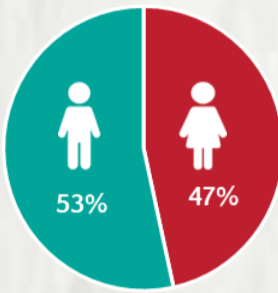

BOLETIM EPIDEMIOLÓGICO

COVID-19: Doença causada pelo coronavírus – 19

09 de setembro de 2020 - 10:00

CENÁRIO EM MINAS GERAIS COVID-19 Coronavírus

TOTAL DE CASOS CONFIRMADOS

238.515

CASOS EM ACOMPANHAMENTO

28.966

CASOS RECUPERADOS

203.614

ÓBITOS CONFIRMADOS

5.935

Fonte: Painel COVID-19 MG/Sala de Situação/SubVS/SES/MG. Dados parciais, sujeitos a alterações. Atualizado em 09/09/2020.

TOTAL DE CASOS CONFIRMADOS: soma dos casos confirmados que não evoluíram para óbito e dos óbitos confirmados por COVID-19.
CASOS RECUPERADOS: casos confirmados de COVID-19 que receberam alta hospitalar e/ou cumpriram isolamento domiciliar de 10 dias E estão há 72h assintomáticos (sem a utilização de medicamentos sintomáticos) E sem intercorrências.
CASOS EM ACOMPANHAMENTO: casos confirmados de COVID-19 que não evoluíram para óbito, cuja condição clínica permanece sendo acompanhada ou aguarda atualização pelos municípios.
ÓBITOS CONFIRMADOS: óbitos confirmados para COVID-19.

Nº DE CASOS CONFIRMADOS NAS ÚLTIMAS 24H

1.852

Nº DE ÓBITOS CONFIRMADOS NAS ÚLTIMAS 24H

58

Observação: o "número de casos e óbitos confirmados nas últimas 24h" pode não retratar a ocorrência de novos casos no período, mas o total de casos notificados à SES/MG nas últimas 24h.

1 PERFIL EPIDEMIOLÓGICO DOS CASOS CONFIRMADOS DE COVID-19 QUE NÃO EVOLUÍRAM PARA ÓBITO, MG, 2020

POR SEXO

RAÇA/COR