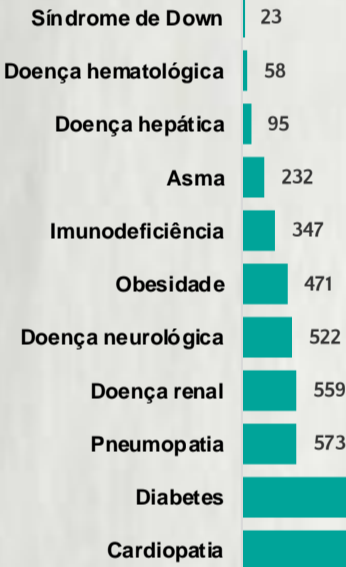

BOLETIM EPIDEMIOLÓGICO

COVID-19: Doença causada pelo coronavírus – 19

09 de setembro de 2020 - 10:00

CENÁRIO EM MINAS GERAIS COVID-19 Coronavírus

TOTAL DE CASOS CONFIRMADOS

238.515

CASOS EM ACOMPANHAMENTO

28.966

CASOS RECUPERADOS

203.614

ÓBITOS CONFIRMADOS

5.935

Fonte: Painel COVID-19 MG/Sala de Situação/SubVS/SES/MG. Dados parciais, sujeitos a alterações. Atualizado em 09/09/2020.

TOTAL DE CASOS CONFIRMADOS: soma dos casos confirmados que não evoluíram para óbito e dos óbitos confirmados por COVID-19.
CASOS RECUPERADOS: casos confirmados de COVID-19 que receberam alta hospitalar e/ou cumpriram isolamento domiciliar de 10 dias E estão há 72h assintomáticos (sem a utilização de medicamentos sintomáticos) E sem intercorrências.
CASOS EM ACOMPANHAMENTO: casos confirmados de COVID-19 que não evoluíram para óbito, cuja condição clínica permanece sendo acompanhada ou aguarda atualização pelos municípios.
ÓBITOS CONFIRMADOS: óbitos confirmados para COVID-19.

Nº DE CASOS CONFIRMADOS NAS ÚLTIMAS 24H

1.852

Nº DE ÓBITOS CONFIRMADOS NAS ÚLTIMAS 24H

58

Observação: o "número de casos e óbitos confirmados nas últimas 24h" pode não retratar a ocorrência de novos casos no período, mas o total de casos notificados à SES/MG nas últimas 24h.

1 PERFIL EPIDEMIOLÓGICO DOS CASOS CONFIRMADOS DE COVID-19 QUE NÃO EVOLUÍRAM PARA ÓBITO, MG, 2020

POR SEXO

RAÇA/COR

POR FAIXA ETÁRIA

Média de idade dos casos confirmados: 44 anos

COMORBIDADE *

SIM 17% NÃO 21% N.I. 62%

*Dados parciais, aguardando atualização dos municípios. N.I.: Não informado

Fonte: Sala de Situação/SubVS/SES-MG; E-SUS VE; SIVEP-Gripe. Dados parciais, sujeitos a alterações. Atualizado em 09/09/2020.

2 PERFIL EPIDEMIOLÓGICO DOS ÓBITOS CONFIRMADOS DE COVID-19, MG, 2020

POR SEXO