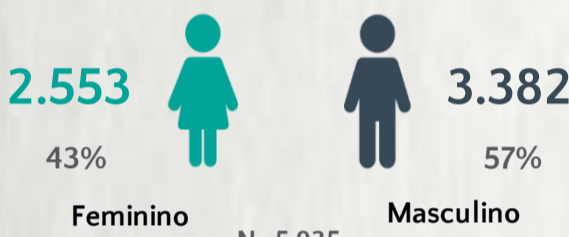

2 PERFIL EPIDEMIOLÓGICO DOS ÓBITOS CONFIRMADOS DE COVID-19, MG, 2020

POR SEXO