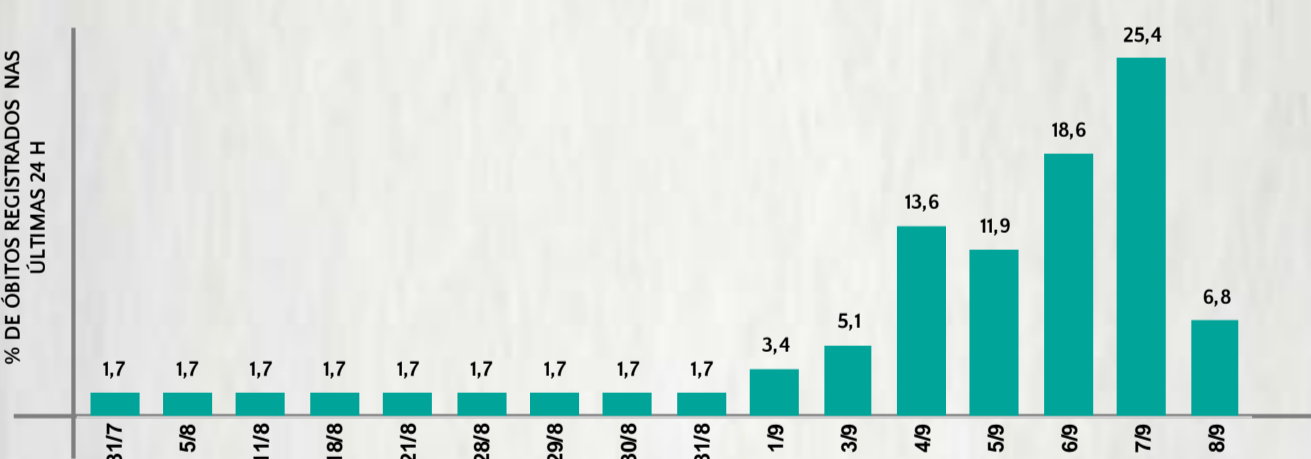

* O aumento no número de óbitos registrados nas últimas 24h pode não representar um aumento na transmissão, mas a qualificação do sistema de informação, com encerramento de óbitos ocorridos anteriormente e que estavam em investigação.

Fonte: SIVEP-Gripe. Sala de Situação/SubVS/SES-MG. Dados parciais, sujeitos a alterações. Atualizado em 09/09/2020.

3 DADOS DE HOSPITALIZAÇÃO E ISOLAMENTO DOMICILIAR DOS CASOS CONFIRMADOS DE COVID-19, MG, 2020

INTERNADOS*

24.364

ISOLAMENTO DOMICILIAR

214.151

*Casos confirmados de COVID-19 que precisaram de internação hospitalar na rede pública ou privada de Minas Gerais. Dados cumulativos, registrados desde o início da pandemia.

Fonte: Painel COVID-19 MG/Sala de Situação/SubVS/SES/MG. Dados parciais, sujeitos a alterações. Atualizado em 09/09/2020.