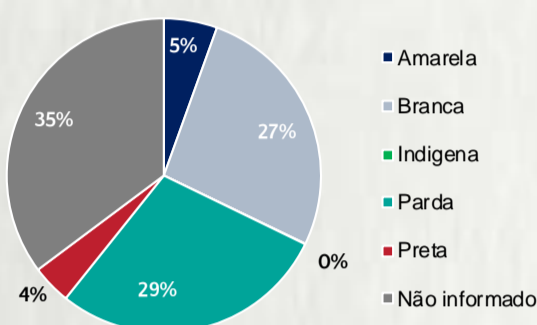

BOLETIM EPIDEMIOLÓGICO

COVID-19: Doença causada pelo coronavírus – 19

09 de setembro de 2020 - 10:00

CENÁRIO EM MINAS GERAIS COVID-19 Coronavírus

TOTAL DE CASOS CONFIRMADOS

238.515

CASOS EM ACOMPANHAMENTO

28.966

CASOS RECUPERADOS

203.614

ÓBITOS CONFIRMADOS

5.935

Fonte: Painel COVID-19 MG/Sala de Situação/SubVS/SES/MG. Dados parciais, sujeitos a alterações. Atualizado em 09/09/2020.

TOTAL DE CASOS CONFIRMADOS: soma dos casos confirmados que não evoluíram para óbito e dos óbitos confirmados por COVID-19.
CASOS RECUPERADOS: casos confirmados de COVID-19 que receberam alta hospitalar e/ou cumpriram isolamento domiciliar de 10 dias E estão há 72h assintomáticos (sem a utilização de medicamentos sintomáticos) E sem intercorrências.
CASOS EM ACOMPANHAMENTO: casos confirmados de COVID-19 que não evoluíram para óbito, cuja condição clínica permanece sendo acompanhada ou aguarda atualização pelos municípios.
ÓBITOS CONFIRMADOS: óbitos confirmados para COVID-19.

Nº DE CASOS CONFIRMADOS NAS ÚLTIMAS 24H

1.852

Nº DE ÓBITOS CONFIRMADOS NAS ÚLTIMAS 24H

58

Observação: o "número de casos e óbitos confirmados nas últimas 24h" pode não retratar a ocorrência de novos casos no período, mas o total de casos notificados à SES/MG nas últimas 24h.

1 PERFIL EPIDEMIOLÓGICO DOS CASOS CONFIRMADOS DE COVID-19 QUE NÃO EVOLUÍRAM PARA ÓBITO, MG, 2020

POR SEXO

RAÇA/COR

POR FAIXA ETÁRIA

Média de idade dos casos confirmados: 44 anos

COMORBIDADE *

SIM 17% NÃO 21% N.I. 62%

*Dados parciais, aguardando atualização dos municípios. N.I.: Não informado

Fonte: Sala de Situação/SubVS/SES-MG; E-SUS VE; SIVEP-Gripe. Dados parciais, sujeitos a alterações. Atualizado em 09/09/2020.

2 PERFIL EPIDEMIOLÓGICO DOS ÓBITOS CONFIRMADOS DE COVID-19, MG, 2020

POR SEXO