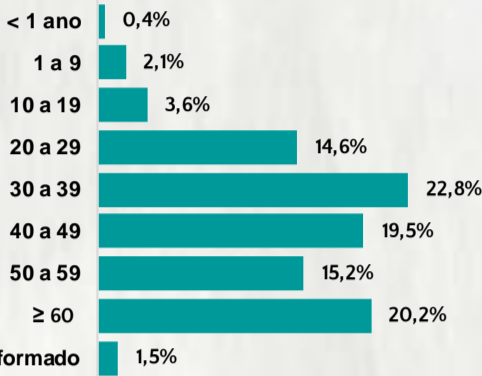

POR FAIXA ETÁRIA

Média de idade dos casos confirmados: 44 anos

COMORBIDADE *

SIM 17% NÃO 21% N.I. 62%

*Dados parciais, aguardando atualização dos municípios. N.I.: Não informado

Fonte: Sala de Situação/SubVS/SES-MG; E-SUS VE; SIVEP-Gripe. Dados parciais, sujeitos a alterações. Atualizado em 09/09/2020.