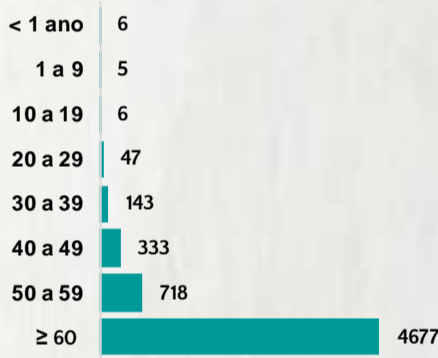

POR FAIXA ETÁRIA

Média de idade dos óbitos confirmados*: 71 anos

79% com 60 anos ou mais

COMORBIDADE *