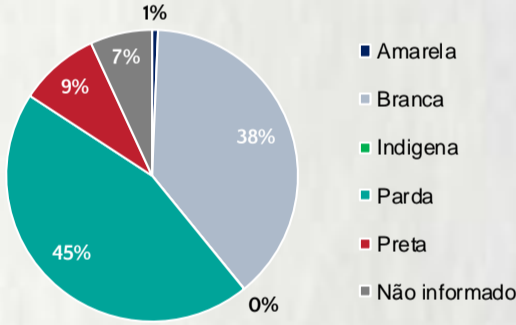

74% dos óbitos com comorbidade

RAÇA/COR

Nº DE MUNICÍPIOS COM ÓBITO

539

LETALIDADE

2,5%

ÓBITOS REGISTRADOS NAS ÚLTIMAS 24 HORAS, POR DATA DE OCORRÊNCIA