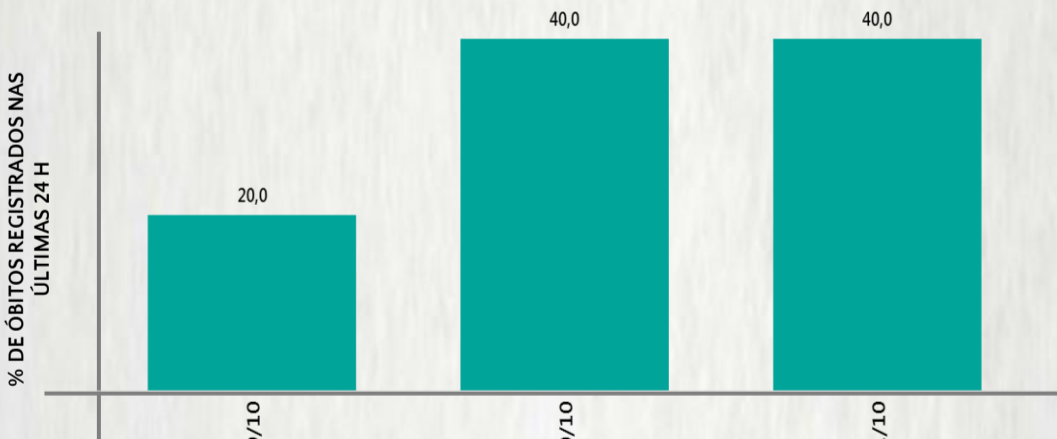

### 2 PERFIL EPIDEMIOLÓGICO DOS ÓBITOS CONFIRMADOS DE COVID-19, MG, 2020

POR SEXO

POR FAIXA ETÁRIA

COMORBIDADE \*

75% dos óbitos com comorbidade

Média de idade dos óbitos confirmados\*: 71 anos

80% com 60 anos ou mais

RAÇA/COR

Nº DE MUNICÍPIOS COM ÓBITO

LETALIDADE

2,5%

ÓBITOS REGISTRADOS NAS ÚLTIMAS 24 HORAS, POR DATA DE OCORRÊNCIA

\*O aumento no número de óbitos registrados nas últimas 24h pode não representar um aumento na transmissão, mas a qualificação do sistema de informação, com encerramento de óbitos ocorridos anteriormente e que estavam em investigação.  
NI = Não informado

Fonte: SIVEP-Gripe. Sala de Situação/SubVS/SES-MG. Dados parciais, sujeitos a alterações. Atualizado em 13/10/2020.