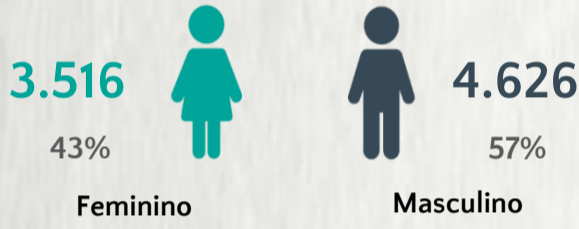

Nº DE CASOS CONFIRMADOS NAS ÚLTIMAS 24H

659

Nº DE ÓBITOS CONFIRMADOS NAS ÚLTIMAS 24H

15

Observação: o "número de casos e óbitos confirmados nas últimas 24h" pode não retratar a ocorrência de novos casos no período, mas o total de casos notificados à SES/MG nas últimas 24h.

### 1 PERFIL EPIDEMIOLÓGICO DOS CASOS CONFIRMADOS DE COVID-19 QUE NÃO EVOLUÍRAM PARA ÓBITO, MG, 2020

POR SEXO

POR FAIXA ETÁRIA

RAÇA/COR

Média de idade dos casos confirmados: 42 anos

COMORBIDADE \*

\*Dados parciais, aguardando atualização dos municípios. N.I.: Não informado

### 2 PERFIL EPIDEMIOLÓGICO DOS ÓBITOS CONFIRMADOS DE COVID-19, MG, 2020

POR SEXO

POR FAIXA ETÁRIA

COMORBIDADE \*

75% dos óbitos com comorbidade

Média de idade dos óbitos confirmados\*: 71 anos

80% com 60 anos ou mais