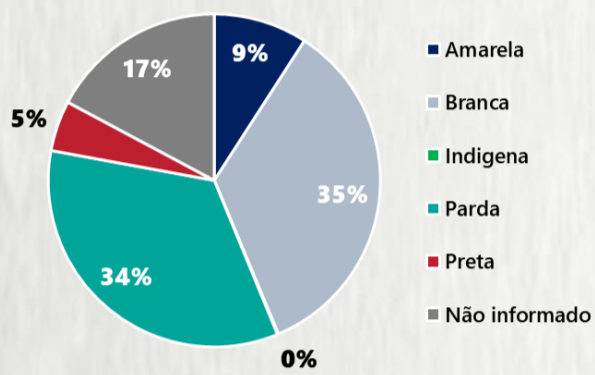

### 1 PERFIL EPIDEMIOLÓGICO DOS CASOS CONFIRMADOS DE COVID-19 QUE NÃO EVOLUÍRAM PARA ÓBITO, MG, 2020

POR SEXO

POR FAIXA ETÁRIA

RAÇA/COR

Média de idade dos casos confirmados: 42 anos

COMORBIDADE \*

\*Dados parciais, aguardando atualização dos municípios. N.I.: Não informado

### 2 PERFIL EPIDEMIOLÓGICO DOS ÓBITOS CONFIRMADOS DE COVID-19, MG, 2020

POR SEXO

POR FAIXA ETÁRIA

COMORBIDADE \*

75% dos óbitos com comorbidade

Média de idade dos óbitos confirmados\*: 71 anos

80% com 60 anos ou mais