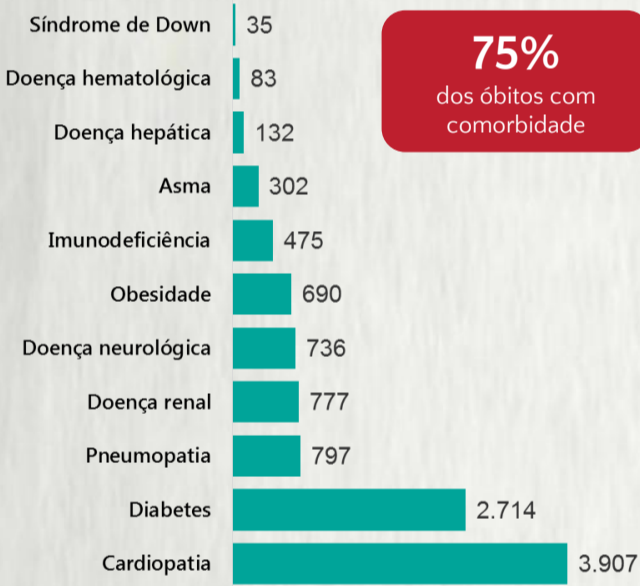

### 1 PERFIL EPIDEMIOLÓGICO DOS CASOS CONFIRMADOS DE COVID-19 QUE NÃO EVOLUÍRAM PARA ÓBITO, MG, 2020

POR SEXO

POR FAIXA ETÁRIA

RAÇA/COR

Média de idade dos casos confirmados: 42 anos

COMORBIDADE \*

\*Dados parciais, aguardando atualização dos municípios. N.I.: Não informado

Fonte: Sala de Situação/SubVS/SES-MG; E-SUS VE; SIVEP-Gripe. Dados parciais, sujeitos a alterações. Atualizado em 13/10/2020.

### 2 PERFIL EPIDEMIOLÓGICO DOS ÓBITOS CONFIRMADOS DE COVID-19, MG, 2020

POR SEXO

POR FAIXA ETÁRIA

COMORBIDADE \*

75% dos óbitos com comorbidade

Média de idade dos óbitos confirmados\*: 71 anos

80% com 60 anos ou mais

RAÇA/COR

Nº DE MUNICÍPIOS COM ÓBITO

LETALIDADE

2,5%

ÓBITOS REGISTRADOS NAS ÚLTIMAS 24 HORAS, POR DATA DE OCORRÊNCIA

\*O aumento no número de óbitos registrados nas últimas 24h pode não representar um aumento na transmissão, mas a qualificação do sistema de informação, com encerramento de óbitos ocorridos anteriormente e que estavam em investigação.  
NI = Não informado