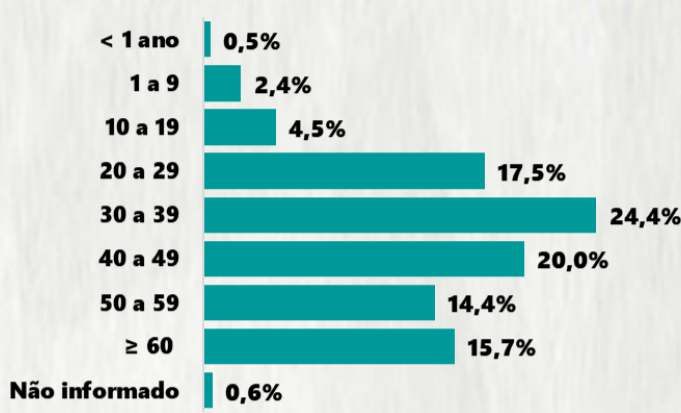

8.145

Fonte: Painel COVID-19 MG/Sala de Situação/SubVS/SES/MG. Dados parciais, sujeitos a alterações. Atualizado em 13/10/2020.

TOTAL DE CASOS CONFIRMADOS: soma dos casos confirmados que não evoluíram para óbito e dos óbitos confirmados por COVID-19.  
CASOS RECUPERADOS: casos confirmados de COVID-19 que receberam alta hospitalar e/ou cumpriram isolamento domiciliar de 10 dias E estão há 72h assintomáticos (sem a utilização de medicamentos sintomáticos) E sem intercorrências.  
CASOS EM ACOMPANHAMENTO: casos confirmados de COVID-19 que não evoluíram para óbito, cuja condição clínica permanece sendo acompanhada ou aguarda atualização pelos municípios.  
ÓBITOS CONFIRMADOS: óbitos confirmados para COVID-19.

Nº DE CASOS CONFIRMADOS NAS ÚLTIMAS 24H

659

Nº DE ÓBITOS CONFIRMADOS NAS ÚLTIMAS 24H

15

Observação: o "número de casos e óbitos confirmados nas últimas 24h" pode não retratar a ocorrência de novos casos no período, mas o total de casos notificados à SES/MG nas últimas 24h.

### 1 PERFIL EPIDEMIOLÓGICO DOS CASOS CONFIRMADOS DE COVID-19 QUE NÃO EVOLUÍRAM PARA ÓBITO, MG, 2020

POR SEXO

POR FAIXA ETÁRIA

RAÇA/COR

Média de idade dos casos confirmados: 42 anos

COMORBIDADE \*

\*Dados parciais, aguardando atualização dos municípios. N.I.: Não informado

### 2 PERFIL EPIDEMIOLÓGICO DOS ÓBITOS CONFIRMADOS DE COVID-19, MG, 2020

POR SEXO

POR FAIXA ETÁRIA

COMORBIDADE \*

75% dos óbitos com comorbidade

Média de idade dos óbitos confirmados\*: 71 anos

80% com 60 anos ou mais