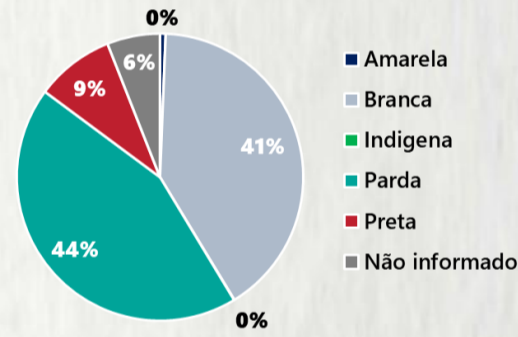

### 2 PERFIL EPIDEMIOLÓGICO DOS ÓBITOS CONFIRMADOS DE COVID-19, MG, 2020

POR SEXO

POR FAIXA ETÁRIA

COMORBIDADE \*

75% dos óbitos com comorbidade

Média de idade dos óbitos confirmados\*: 71 anos

80% com 60 anos ou mais

RAÇA/COR

Nº DE MUNICÍPIOS COM ÓBITO

LETALIDADE

2,5%

ÓBITOS REGISTRADOS NAS ÚLTIMAS 24 HORAS, POR DATA DE OCORRÊNCIA

\*O aumento no número de óbitos registrados nas últimas 24h pode não representar um aumento na transmissão, mas a qualificação do sistema de informação, com encerramento de óbitos ocorridos anteriormente e que estavam em investigação.  
NI = Não informado