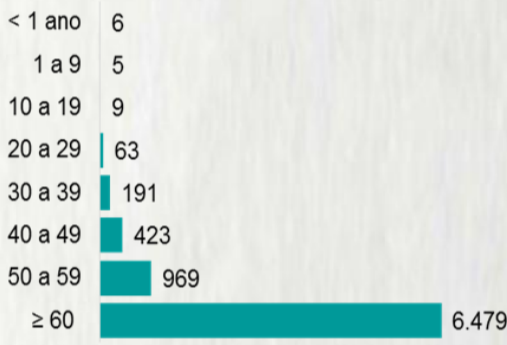

Nº DE CASOS CONFIRMADOS NAS ÚLTIMAS 24H

659

Nº DE ÓBITOS CONFIRMADOS NAS ÚLTIMAS 24H

15

Observação: o "número de casos e óbitos confirmados nas últimas 24h" pode não retratar a ocorrência de novos casos no período, mas o total de casos notificados à SES/MG nas últimas 24h.

### 1 PERFIL EPIDEMIOLÓGICO DOS CASOS CONFIRMADOS DE COVID-19 QUE NÃO EVOLUÍRAM PARA ÓBITO, MG, 2020

POR SEXO

POR FAIXA ETÁRIA

RAÇA/COR

Média de idade dos casos confirmados: 42 anos

COMORBIDADE \*

\*Dados parciais, aguardando atualização dos municípios. N.I.: Não informado

### 2 PERFIL EPIDEMIOLÓGICO DOS ÓBITOS CONFIRMADOS DE COVID-19, MG, 2020

POR SEXO

POR FAIXA ETÁRIA

COMORBIDADE \*

75% dos óbitos com comorbidade

Média de idade dos óbitos confirmados\*: 71 anos

80% com 60 anos ou mais