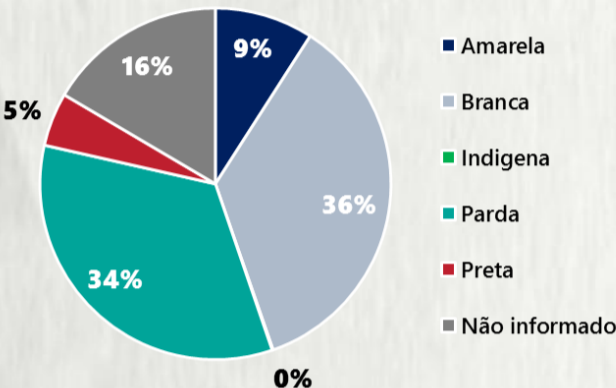

Nº DE CASOS CONFIRMADOS
NAS ÚLTIMAS 24H

2.773

Nº DE ÓBITOS CONFIRMADOS
NAS ÚLTIMAS 24H

40

Observação: o "número de casos e óbitos confirmados nas últimas 24h" pode não retratar a ocorrência de novos casos no período, mas o total de casos notificados à SES/MG nas últimas 24h.

1 PERFIL EPIDEMIOLÓGICO DOS CASOS CONFIRMADOS DE COVID-19 QUE NÃO EVOLUÍRAM PARA ÓBITO, MG, 2020

POR SEXO

RAÇA/COR

POR FAIXA ETÁRIA

Média de idade dos casos confirmados: 42 anos

COMORBIDADE *

*Dados parciais, aguardando atualização dos municípios. N.I.: Não informado