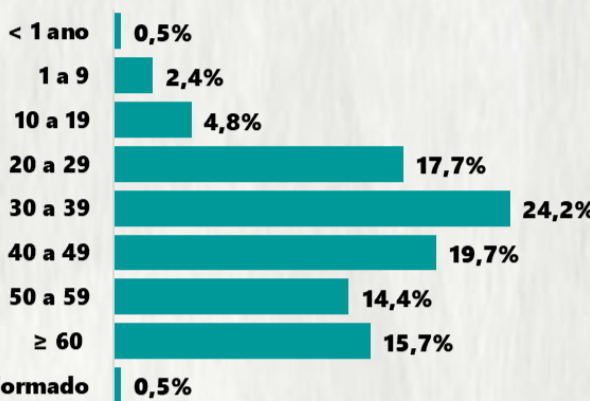

Nº DE CASOS CONFIRMADOS
NAS ÚLTIMAS 24H

2.773

Nº DE ÓBITOS CONFIRMADOS
NAS ÚLTIMAS 24H

40

Observação: o "número de casos e óbitos confirmados nas últimas 24h" pode não retratar a ocorrência de novos casos no período, mas o total de casos notificados à SES/MG nas últimas 24h.

1 PERFIL EPIDEMIOLÓGICO DOS CASOS CONFIRMADOS DE COVID-19 QUE NÃO EVOLUÍRAM PARA ÓBITO, MG, 2020

POR SEXO

RAÇA/COR

POR FAIXA ETÁRIA

Média de idade dos casos confirmados: 42 anos

COMORBIDADE *

*Dados parciais, aguardando atualização dos municípios. N.I.: Não informado

Fonte: Sala de Situação/SubVS/SES-MG; E-SUS VE; SIVEP-Gripe. Dados parciais, sujeitos a alterações. Atualizado em 20/11/2020.

2 PERFIL EPIDEMIOLÓGICO DOS ÓBITOS CONFIRMADOS DE COVID-19, MG, 2020

POR SEXO

POR FAIXA ETÁRIA

Média de idade dos óbitos confirmados*: 71 anos

80% com 60 anos ou mais

COMORBIDADE *

75% dos óbitos com comorbidade

RAÇA/COR

Nº DE MUNICÍPIOS COM ÓBITO

LETALIDADE