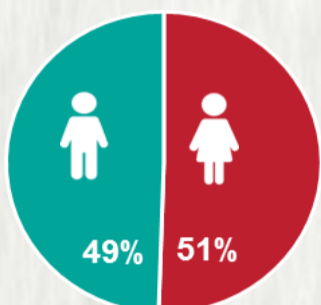

1 PERFIL EPIDEMIOLÓGICO DOS CASOS CONFIRMADOS DE COVID-19 QUE NÃO EVOLUÍRAM PARA ÓBITO, MG, 2020

POR SEXO

RAÇA/COR

POR FAIXA ETÁRIA

Média de idade dos casos confirmados: 42 anos

COMORBIDADE *

*Dados parciais, aguardando atualização dos municípios. N.I.: Não informado