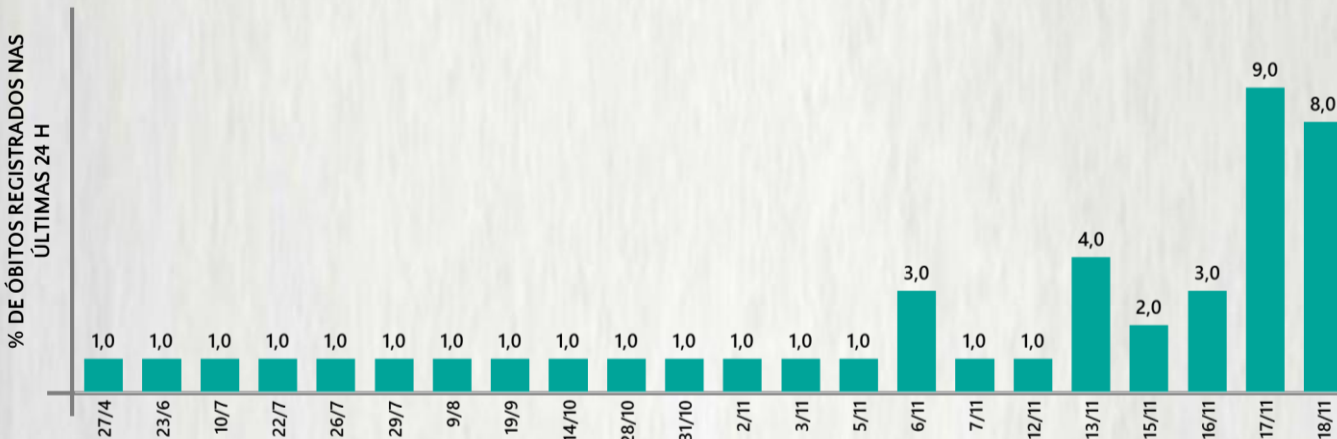

Fonte: Sala de Situação/SubVS/SES-MG; E-SUS VE; SIVEP-Gripe. Dados parciais, sujeitos a alterações. Atualizado em 20/11/2020.

2 PERFIL EPIDEMIOLÓGICO DOS ÓBITOS CONFIRMADOS DE COVID-19, MG, 2020

POR SEXO

POR FAIXA ETÁRIA

Média de idade dos óbitos confirmados*: 71 anos

80% com 60 anos ou mais

COMORBIDADE *

75% dos óbitos com comorbidade

RAÇA/COR

Nº DE MUNICÍPIOS COM ÓBITO

LETALIDADE

ÓBITOS REGISTRADOS NAS ÚLTIMAS 24 HORAS, POR DATA DE OCORRÊNCIA

*O aumento no número de óbitos registrados nas últimas 24h pode não representar um aumento na transmissão, mas a qualificação do sistema de informação, com encerramento de óbitos ocorridos anteriormente e que estavam em investigação.