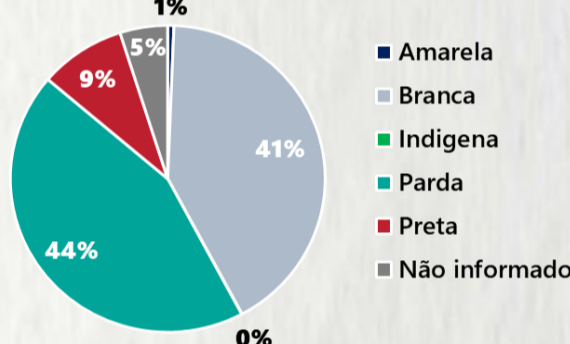

POR FAIXA ETÁRIA

Média de idade dos óbitos confirmados*: 71 anos

80% com 60 anos ou mais

COMORBIDADE *

75% dos óbitos com comorbidade

RAÇA/COR

Nº DE MUNICÍPIOS COM ÓBITO

LETALIDADE