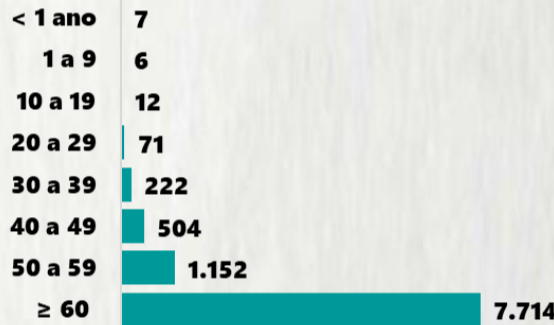

Nº DE CASOS CONFIRMADOS
NAS ÚLTIMAS 24H

2.773

Nº DE ÓBITOS CONFIRMADOS
NAS ÚLTIMAS 24H

40

Observação: o "número de casos e óbitos confirmados nas últimas 24h" pode não retratar a ocorrência de novos casos no período, mas o total de casos notificados à SES/MG nas últimas 24h.

1 PERFIL EPIDEMIOLÓGICO DOS CASOS CONFIRMADOS DE COVID-19 QUE NÃO EVOLUÍRAM PARA ÓBITO, MG, 2020

POR SEXO

RAÇA/COR

POR FAIXA ETÁRIA

Média de idade dos casos confirmados: 42 anos

COMORBIDADE *

*Dados parciais, aguardando atualização dos municípios. N.I.: Não informado

Fonte: Sala de Situação/SubVS/SES-MG; E-SUS VE; SIVEP-Gripe. Dados parciais, sujeitos a alterações. Atualizado em 20/11/2020.

2 PERFIL EPIDEMIOLÓGICO DOS ÓBITOS CONFIRMADOS DE COVID-19, MG, 2020

POR SEXO

POR FAIXA ETÁRIA

Média de idade dos óbitos confirmados*: 71 anos

80% com 60 anos ou mais

COMORBIDADE *

75% dos óbitos com comorbidade

RAÇA/COR

Nº DE MUNICÍPIOS COM ÓBITO

LETALIDADE