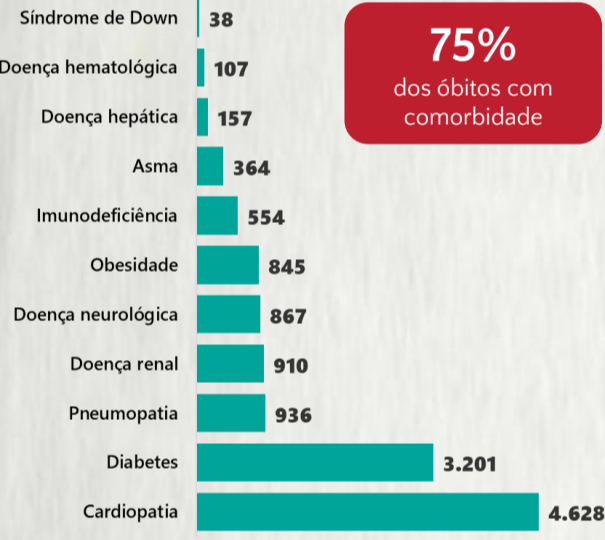

Nº DE CASOS CONFIRMADOS
NAS ÚLTIMAS 24H

2.773

Nº DE ÓBITOS CONFIRMADOS
NAS ÚLTIMAS 24H

40

Observação: o "número de casos e óbitos confirmados nas últimas 24h" pode não retratar a ocorrência de novos casos no período, mas o total de casos notificados à SES/MG nas últimas 24h.

1 PERFIL EPIDEMIOLÓGICO DOS CASOS CONFIRMADOS DE COVID-19 QUE NÃO EVOLUÍRAM PARA ÓBITO, MG, 2020

POR SEXO

RAÇA/COR

POR FAIXA ETÁRIA

Média de idade dos casos confirmados: 42 anos

COMORBIDADE *

*Dados parciais, aguardando atualização dos municípios. N.I.: Não informado

Fonte: Sala de Situação/SubVS/SES-MG; E-SUS VE; SIVEP-Gripe. Dados parciais, sujeitos a alterações. Atualizado em 20/11/2020.

2 PERFIL EPIDEMIOLÓGICO DOS ÓBITOS CONFIRMADOS DE COVID-19, MG, 2020

POR SEXO

POR FAIXA ETÁRIA

Média de idade dos óbitos confirmados*: 71 anos

80% com 60 anos ou mais

COMORBIDADE *

75% dos óbitos com comorbidade

RAÇA/COR

Nº DE MUNICÍPIOS COM ÓBITO

LETALIDADE