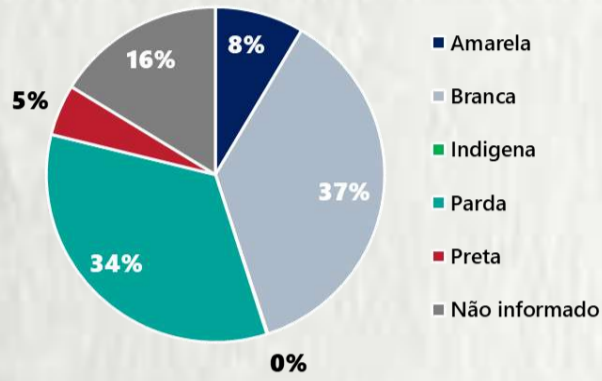

BOLETIM EPIDEMIOLÓGICO

COVID-19: Doença causada pelo coronavírus – 19

07 de janeiro de 2021

CENÁRIO EM MINAS GERAIS COVID-19 Coronavírus

TOTAL DE CASOS CONFIRMADOS

571.657

CASOS EM ACOMPANHAMENTO

43.966

CASOS RECUPERADOS

515.325

ÓBITOS CONFIRMADOS

12.366

Fonte: Painel COVID-19 MG/Sala de Situação/SubVS/SES/MG. Dados parciais, sujeitos a alterações. Atualizado em 07/01/2021.

TOTAL DE CASOS CONFIRMADOS: soma dos casos confirmados que não evoluíram para óbito e dos óbitos confirmados por COVID-19.
CASOS RECUPERADOS: casos confirmados de COVID-19 que receberam alta hospitalar e/ou cumpriram isolamento domiciliar de 10 dias E estão há 72h assintomáticos (sem a utilização de medicamentos sintomáticos) E sem intercorrências.
CASOS EM ACOMPANHAMENTO: casos confirmados de COVID-19 que não evoluíram para óbito, cuja condição clínica permanece sendo acompanhada ou aguarda atualização pelos municípios.
ÓBITOS CONFIRMADOS: óbitos confirmados para COVID-19.

Nº DE CASOS CONFIRMADOS NAS ÚLTIMAS 24H

7.250

Nº DE ÓBITOS CONFIRMADOS NAS ÚLTIMAS 24H

155

Observação: o "número de casos e óbitos confirmados nas últimas 24h" pode não retratar a ocorrência de novos casos no período, mas o total de casos notificados à SES/MG nas últimas 24h.

1 PERFIL EPIDEMIOLÓGICO DOS CASOS CONFIRMADOS DE COVID-19 QUE NÃO EVOLUÍRAM PARA ÓBITO, MG, 2021

POR SEXO

RAÇA/COR

POR FAIXA ETÁRIA

Média de idade dos casos confirmados: 42 anos

COMORBIDADE *

SIM 7% NÃO 7% N.I. 86%

*Dados parciais, aguardando atualização dos municípios. N.I.: Não informado

Fonte: Sala de Situação/SubVS/SES-MG; E-SUS VE; SIVEP-Gripe. Dados parciais, sujeitos a alterações. Atualizado em 07/01/2021.

2 PERFIL EPIDEMIOLÓGICO DOS ÓBITOS CONFIRMADOS DE COVID-19, MG, 2021

POR SEXO

POR FAIXA ETÁRIA