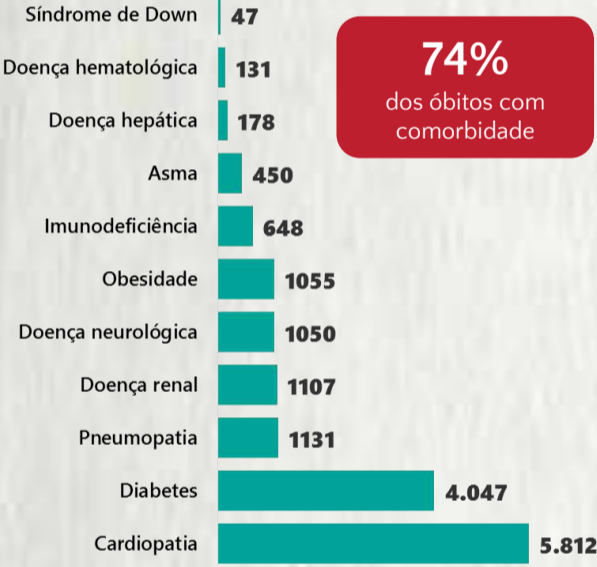

*Os casos que evoluíram a óbito podem ter mais de uma comorbidade. Do total de óbitos confirmados, 3.263 não tinham comorbidade.

RAÇA/COR