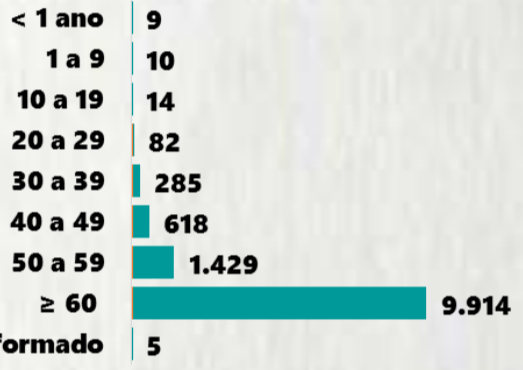

POR FAIXA ETÁRIA

Média de idade dos óbitos confirmados*: 71 anos

80% com 60 anos ou mais

COMORBIDADE *