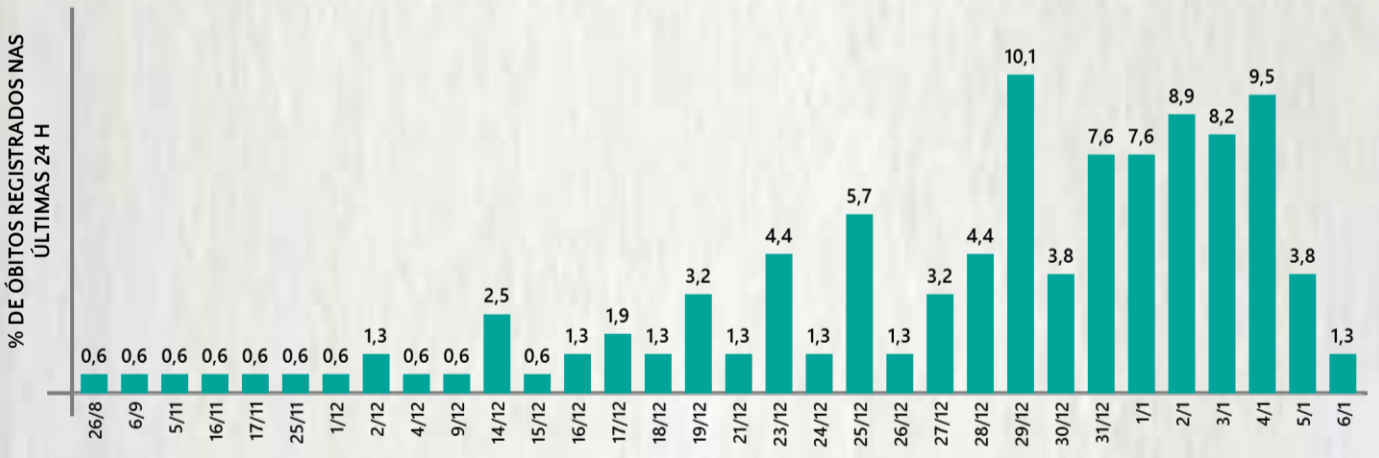

*O aumento no número de óbitos registrados nas últimas 24h pode não representar um aumento na transmissão, mas a qualificação do sistema de informação, com encerramento de óbitos ocorridos anteriormente e que estavam em investigação.

Fonte: SIVEP-Gripe. Sala de Situação/SubVS/SES-MG. Dados parciais, sujeitos a alterações. Atualizado em 07/01/2021.

3 DADOS DE HOSPITALIZAÇÃO E ISOLAMENTO DOMICILIAR DOS CASOS CONFIRMADOS DE COVID-19, MG, 2021

INTERNADOS*

48.915

ISOLAMENTO DOMICILIAR

522.742

*Casos confirmados de COVID-19 que precisaram de internação hospitalar na rede pública ou privada de Minas Gerais. Dados cumulativos, registrados desde o início da pandemia.

Fonte: Painel COVID-19 MG/Sala de Situação/SubVS/SES/MG. Dados parciais, sujeitos a alterações. Atualizado em 07/01/2021.