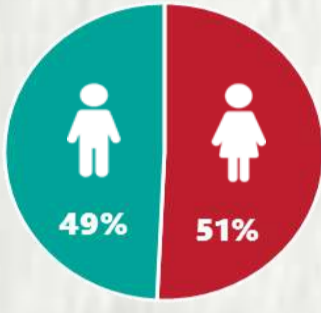

BOLETIM EPIDEMIOLÓGICO

COVID-19: Doença causada pelo coronavírus – 19

07 de janeiro de 2021

CENÁRIO EM MINAS GERAIS COVID-19 Coronavírus

TOTAL DE CASOS CONFIRMADOS

571.657

CASOS EM ACOMPANHAMENTO

43.966

CASOS RECUPERADOS

515.325

ÓBITOS CONFIRMADOS

12.366

Fonte: Painel COVID-19 MG/Sala de Situação/SubVS/SES/MG. Dados parciais, sujeitos a alterações. Atualizado em 07/01/2021.

TOTAL DE CASOS CONFIRMADOS: soma dos casos confirmados que não evoluíram para óbito e dos óbitos confirmados por COVID-19.
CASOS RECUPERADOS: casos confirmados de COVID-19 que receberam alta hospitalar e/ou cumpriram isolamento domiciliar de 10 dias E estão há 72h assintomáticos (sem a utilização de medicamentos sintomáticos) E sem intercorrências.
CASOS EM ACOMPANHAMENTO: casos confirmados de COVID-19 que não evoluíram para óbito, cuja condição clínica permanece sendo acompanhada ou aguarda atualização pelos municípios.
ÓBITOS CONFIRMADOS: óbitos confirmados para COVID-19.

Nº DE CASOS CONFIRMADOS NAS ÚLTIMAS 24H

7.250

Nº DE ÓBITOS CONFIRMADOS NAS ÚLTIMAS 24H

155

Observação: o "número de casos e óbitos confirmados nas últimas 24h" pode não retratar a ocorrência de novos casos no período, mas o total de casos notificados à SES/MG nas últimas 24h.

1 PERFIL EPIDEMIOLÓGICO DOS CASOS CONFIRMADOS DE COVID-19 QUE NÃO EVOLUÍRAM PARA ÓBITO, MG, 2021

POR SEXO

RAÇA/COR