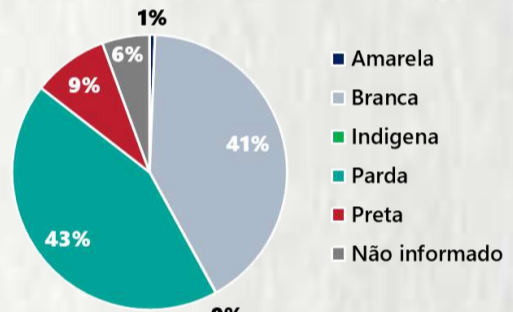

Nº DE MUNICÍPIOS COM ÓBITO

LETALIDADE

2,2%

ÓBITOS REGISTRADOS NAS ÚLTIMAS 24 HORAS, POR DATA DE OCORRÊNCIA