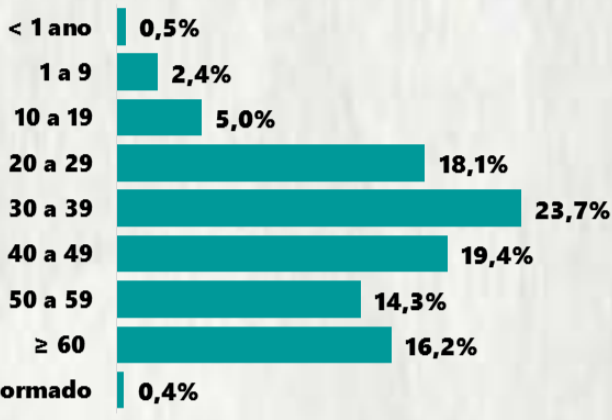

POR FAIXA ETÁRIA

Média de idade dos casos confirmados: 42 anos

COMORBIDADE *

SIM 7% NÃO 7% N.I. 86%

*Dados parciais, aguardando atualização dos municípios. N.I.: Não informado

Fonte: Sala de Situação/SubVS/SES-MG; E-SUS VE; SIVEP-Gripe. Dados parciais, sujeitos a alterações. Atualizado em 07/01/2021.