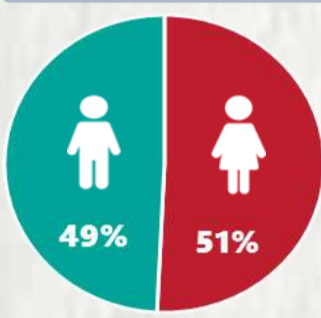

1 PERFIL EPIDEMIOLÓGICO DOS CASOS CONFIRMADOS DE COVID-19 QUE NÃO EVOLUÍRAM PARA ÓBITO, MG, 2021

POR SEXO

POR FAIXA ETÁRIA

RAÇA/COR

Média de idade dos casos
confirmados: 42 anos

COMORBIDADE *

SIM 7% NÃO 7% N.I. 86%