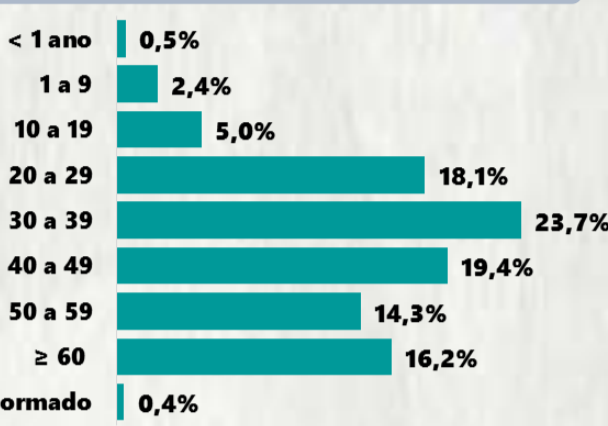

CASOS EM
ACOMPANHAMENTO

52.079

CASOS
RECUPERADOS

538.004

ÓBITOS
CONFIRMADOS

12.750

Fonte: Painel COVID-19 MG/Sala de Situação/SubVS/SES/MG. Dados parciais, sujeitos a alterações. Atualizado em 12/01/2021.

TOTAL DE CASOS CONFIRMADOS: soma dos casos confirmados que não evoluíram para óbito e dos óbitos confirmados por COVID-19.
CASOS RECUPERADOS: casos confirmados de COVID-19 que receberam alta hospitalar e/ou cumpriram isolamento domiciliar de 10 dias E estão há 72h assintomáticos (sem a utilização de medicamentos sintomáticos) E sem intercorrências.
CASOS EM ACOMPANHAMENTO: casos confirmados de COVID-19 que não evoluíram para óbito, cuja condição clínica permanece sendo acompanhada ou aguarda atualização pelos municípios.
ÓBITOS CONFIRMADOS: óbitos confirmados para COVID-19.

Nº DE CASOS CONFIRMADOS
NAS ÚLTIMAS 24H

7.826

Nº DE ÓBITOS CONFIRMADOS
NAS ÚLTIMAS 24H

14

Observação: o "número de casos e óbitos confirmados nas últimas 24h" pode não retratar a ocorrência de novos casos no período, mas o total de casos notificados à SES/MG nas últimas 24h.

1 PERFIL EPIDEMIOLÓGICO DOS CASOS CONFIRMADOS DE COVID-19 QUE NÃO EVOLUÍRAM PARA ÓBITO, MG, 2021

POR SEXO

POR FAIXA ETÁRIA

RAÇA/COR

Média de idade dos casos
confirmados: 42 anos

COMORBIDADE *

SIM 7% NÃO 7% N.I. 86%

2 PERFIL EPIDEMIOLÓGICO DOS ÓBITOS CONFIRMADOS DE COVID-19, MG, 2021

POR SEXO

POR FAIXA ETÁRIA

Média de idade dos
óbitos confirmados*:
71 anos

80%
com 60 anos ou
mais

COMORBIDADE *

*Os casos que evoluíram a óbito podem ter mais de uma comorbidade. Do total de óbitos confirmados, 3.397 não tinham comorbidade.