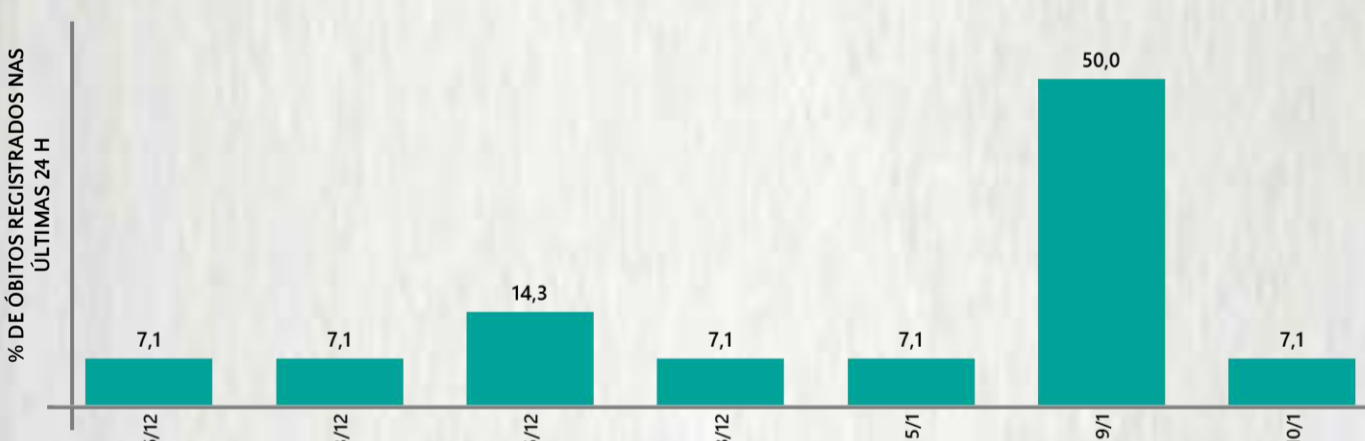

2 PERFIL EPIDEMIOLÓGICO DOS ÓBITOS CONFIRMADOS DE COVID-19, MG, 2021

POR SEXO

POR FAIXA ETÁRIA

Média de idade dos
óbitos confirmados*:
71 anos

80%
com 60 anos ou
mais

COMORBIDADE *

*Os casos que evoluíram a óbito podem ter mais de uma comorbidade. Do total de óbitos confirmados, 3.397 não tinham comorbidade.

RAÇA/COR

Nº DE MUNICÍPIOS COM ÓBITO

LETALIDADE

2,1%

ÓBITOS REGISTRADOS NAS ÚLTIMAS 24 HORAS, POR DATA DE OCORRÊNCIA

*O aumento no número de óbitos registrados nas últimas 24h pode não representar um aumento na transmissão, mas a qualificação do sistema de informação, com encerramento de óbitos ocorridos anteriormente e que estavam em investigação.