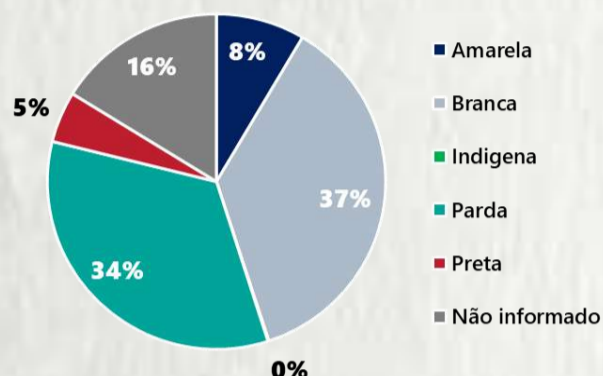

1 PERFIL EPIDEMIOLÓGICO DOS CASOS CONFIRMADOS DE COVID-19 QUE NÃO EVOLUÍRAM PARA ÓBITO, MG, 2021

POR SEXO

POR FAIXA ETÁRIA

RAÇA/COR

Média de idade dos casos
confirmados: 42 anos

COMORBIDADE *

SIM 7% NÃO 7% N.I. 86%

2 PERFIL EPIDEMIOLÓGICO DOS ÓBITOS CONFIRMADOS DE COVID-19, MG, 2021

POR SEXO

POR FAIXA ETÁRIA

Média de idade dos
óbitos confirmados*:
71 anos

80%
com 60 anos ou
mais

COMORBIDADE *

*Os casos que evoluíram a óbito podem ter mais de uma comorbidade. Do total de óbitos confirmados, 3.397 não tinham comorbidade.