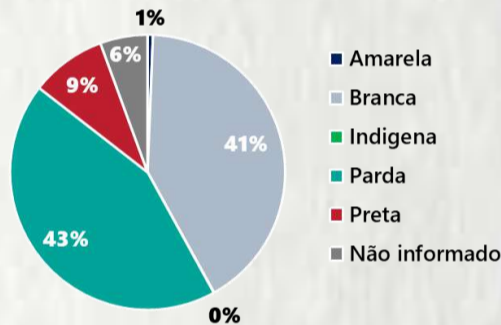

2 PERFIL EPIDEMIOLÓGICO DOS ÓBITOS CONFIRMADOS DE COVID-19, MG, 2021

POR SEXO

POR FAIXA ETÁRIA

Média de idade dos
óbitos confirmados*:
71 anos

80%
com 60 anos ou
mais

COMORBIDADE *

*Os casos que evoluíram a óbito podem ter mais de uma comorbidade. Do total de óbitos confirmados, 3.397 não tinham comorbidade.

RAÇA/COR

Nº DE MUNICÍPIOS COM ÓBITO

LETALIDADE

2,1%

ÓBITOS REGISTRADOS NAS ÚLTIMAS 24 HORAS, POR DATA DE OCORRÊNCIA

*O aumento no número de óbitos registrados nas últimas 24h pode não representar um aumento na transmissão, mas a qualificação do sistema de informação, com encerramento de óbitos ocorridos anteriormente e que estavam em investigação.